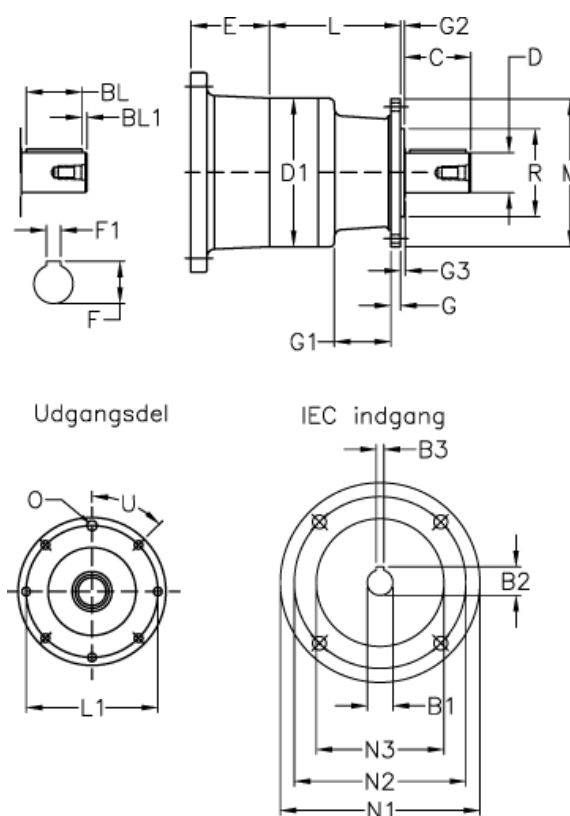

Varenummer: 473000104262048  
 Beskrivelse: Trasmital 300 L1-4,26 MC-P100/112  
 Aksel med not

## Mål

B1 = 28	E = 94	L1 = 165
B2 = 31	F = 41	M = 185
B3 = 8	F1 = A10x8x50	N1 = 250
BL = 50	G = 12	N2 = 215
BL1 = 4	G1 = 36	N3 = 180
C = 58	G2 = 5	O = 8x10,5
D = 38	G3 = 6	R = 110
D1 = 185	L = 80	U Grader = 45